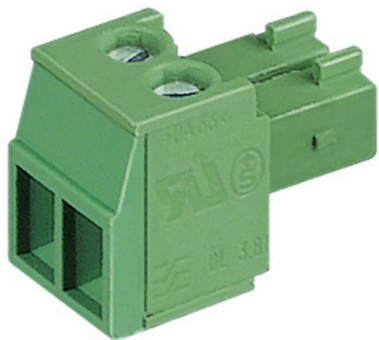

Naziv PDF datoteke

MY HOME UP BTICINO

Borne extractible MyHOME_Up pour produit DIN 3 pôles

REF. 3508U3 | EAN. 8005543409107

Accessoire de raccordement pour produits gestion d'énergie BUS SCS

Προς το παρόν δεν υπάρχει
διαθέσιμη τιμή

> [The product details page](#)

Κύρια περιγραφή:

Accessoire de raccordement pour produits gestion d'énergie BUS SCS

Έντυπα